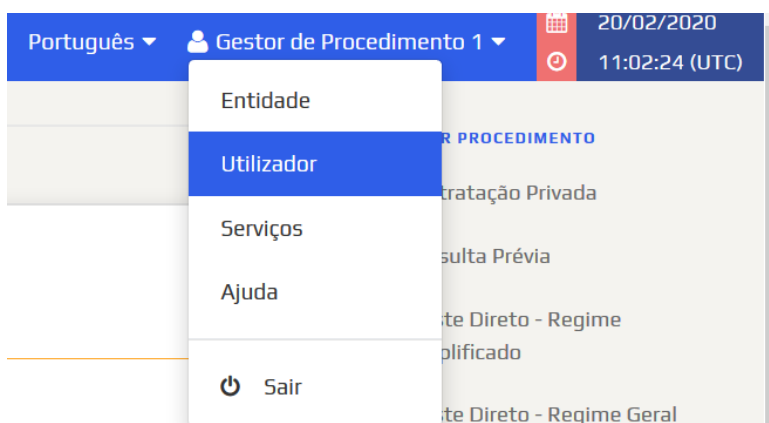

Consulta SaphetyGov ID

1º Passo:

- Efectuar o login na plataforma SaphetyGov através do URL: <https://gov.saphety.com>

2º Passo:

- Selecionar a opção “**Entidade**”;

3º Passo:

- Consultar o **Saphety ID**;

 ENTIDADE		
ID SAPHETY	CÓDIGO PAÍS	NIF
460921	PT	123456789
EMPRESA	EMAIL	
SaphetyGov Comprador+-+Demo	sftc@saphety.com	